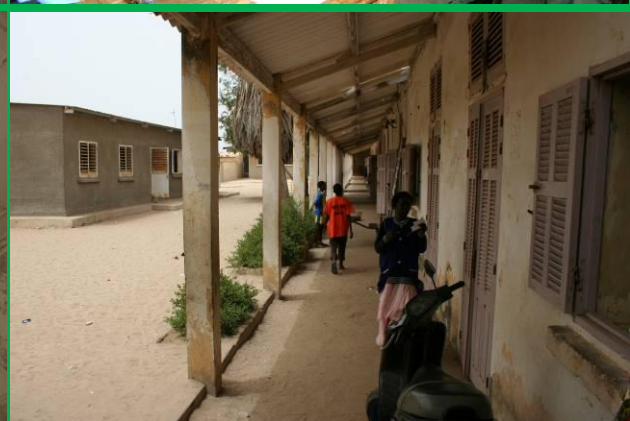

FIDEI FLASH INFORMATION

Ecole Cheikh Touré de Guet-Ndar Saint-Louis du Sénégal

L'école Cheikh Touré que **FIDEI** soutient depuis 2003 a atteint un niveau record de réussite au concours national d'entrée en classe de 6°. 79 enfants sont ainsi habilités à effectuer des études secondaires. Ils étaient 4 en 1998, 9 en 2000.

« Les résultats de l'entrée en 6ème viennent d'être proclamés. Pour la première fois dans l'histoire de l'école nous venons d'obtenir les 100%. Les 79 élèves présentés ont tous réussi. Nos remerciements les plus sincères à toute l'équipe de FIDEI qui par des actions concrètes a su faire de Cheikh Touré une école d'excellence. Ensemble nous avons pu durant 7 ans poser pierre par pierre l'édification d'un complexe au sein d'une communauté de pêcheurs où la mer avait submergé les esprits, mais au fil du temps nous avons pu installer le savoir... » **Oumar Thioye**

Malheureusement aucune structure d'enseignement secondaire n'existe localement ni à Guet-Ndar, ni à Ndar-Toute, ni à Goxunmbaac, les quartiers voisins, alors que 30 000 enfants y résident. **FIDEI** en liaison avec la population et les autorités locales a élaboré un projet de création de collège qui pourrait ouvrir à la rentrée 2011. Il consiste à libérer puis rénover les locaux de l'école élémentaire Samba Ndieme de Ndar-Toute et la reconvertir en collège.

Futur collège Samba Ndieme

Classe de CM à l'école Dodds

Le plafond d'une classe de l'école Dodds

Le bâtiment de l'école Dodds à rénover

Les élèves de Samba Ndieme seront transférés à l'école élémentaire Dodds préalablement remise en état puis agrandie, si les moyens financiers le permettent, pour passer de 12 à 18 classes. Elle accueillera alors 900 élèves. Sa rénovation est impérative. A la suite de l'érosion marine et des tempêtes de la saison des pluies les plafonds des classes s'effondrent. Il faut intervenir.